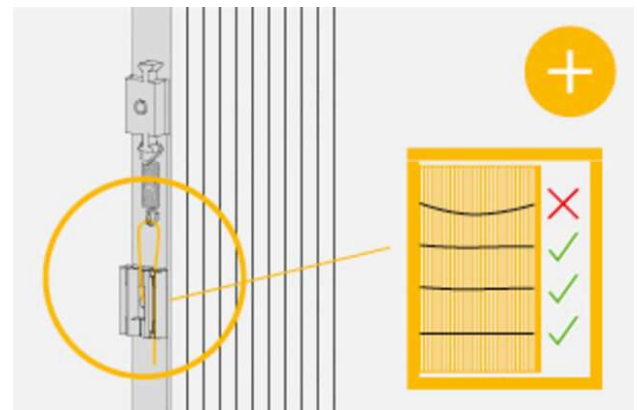

Insektenschutz update

Teba® Insektenschutz Plisseetüren: Neue Technik für erhöhten Bedienkomfort – ohne Aufpreis.

Sehr geehrte/r ZVR-Partner*in,

unser Anspruch ist es, unsere Produkte stetig weiterzuentwickeln und damit die Zufriedenheit Ihrer Kunden zu sichern. **Ab sofort liefern wir unsere überarbeiteten Modelle IPT (1R / 1RO / 1 / 2R / 1 ROS / 1S) mit einer optimierten Technik und bieten Ihren Kunden mit einem verbesserten Bedienkomfort einen echten Mehrwert ohne zusätzliche Kosten.** Die innovativen Neuerungen für Sie im Überblick:

Mehr Komfort!

Konstruktiv wird die Fadenführung in dem robusten Gewebe nun **rollengelagert**, was die Türen zukünftig besonders **leichtgängig bedienen und bewegen** lässt.

Weniger Aufwand!

Die **neue, optimierte Auflagefläche** im Bereich der Unterschiene sorgt für ein **präzises und sauberes Gleiten** der Türen und gleichzeitig schützt diese noch besser

Mehr Nutzen!

Einzelne Federaufhängungen perfektionieren die Spannungsgleichheit vollflächig im gesamten Gewebe und ermöglichen bei Bedarf ein leichtes Anpassen der Spannung.

Aufgrund der technischen Optimierungen sind die Endkappen an den Bedienschiene sowie an den Anschlagprofilen **nicht mehr farblich angepasst, sondern grundsätzlich schwarz.**