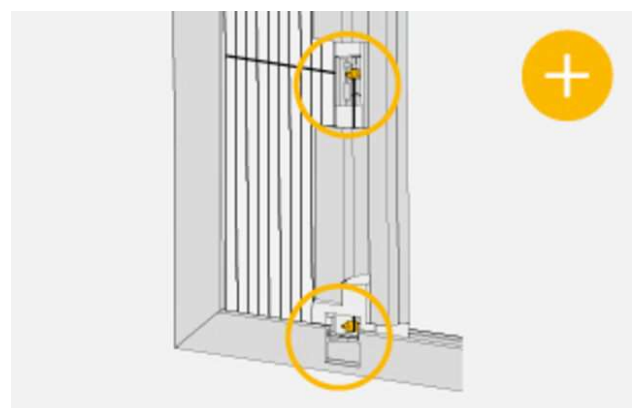

Insektenschutz update

Teba® Insektenschutz Plisseetüren: Neue Technik für erhöhten Bedienkomfort – ohne Aufpreis.

Sehr geehrte/r ZVR-Partner*in,

unser Anspruch ist es, unsere Produkte stetig weiterzuentwickeln und damit die Zufriedenheit Ihrer Kunden zu sichern. **Ab sofort liefern wir unsere überarbeiteten Modelle IPT (1R / 1RO / 1 / 2R / 1 ROS / 1S) mit einer optimierten Technik und bieten Ihren Kunden mit einem verbesserten Bedienkomfort einen echten Mehrwert ohne zusätzliche Kosten.** Die innovativen Neuerungen für Sie im Überblick:

Mehr Komfort!

Konstruktiv wird die Fadenführung in dem robusten Gewebe nun **rollengelagert**, was die Türen zukünftig besonders **leichtgängig bedienen und bewegen** lässt.

Weniger Aufwand!

Die **neue, optimierte Auflagefläche** im Bereich der Unterschiene sorgt für ein **präzises und sauberes Gleiten** der Türen und gleichzeitig schützt diese noch besser

Mehr Nutzen!

Einzelne Federaufhängungen perfektionieren die Spannungsgleichheit vollflächig im gesamten Gewebe und ermöglichen bei Bedarf ein leichtes Anpassen der Spannung.

Aufgrund der technischen Optimierungen sind die Endkappen an den Bedienschiene sowie an den Anschlagprofilen **nicht mehr farblich angepasst, sondern grundsätzlich schwarz.**

Modell IPT13: Jetzt auch mit Montagerahmen und optional praktisch vormontiert.

Neben dem technischen Upgrade für die IPT Modelle, gibt es auch für die IPT13 erfreuliche Neuigkeiten für eine optimierte Installation vor Ort. Ab August 2023 können wir Ihren Kunden unser besonders platzsparendes Modell IPT13 auf Wunsch mit vormontiertem Montagerahmen anbieten.