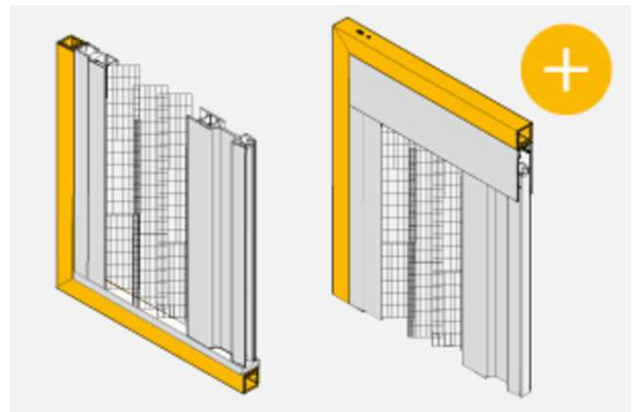

Mehr Nutzen!

Einzelne Federaufhängungen perfektionieren die Spannungsgleichheit vollflächig im gesamten Gewebe und ermöglichen bei Bedarf ein leichtes Anpassen der Spannung.

Aufgrund der technischen Optimierungen sind die Endkappen an den Bedienschiene sowie an den Anschlagprofilen **nicht mehr farblich angepasst, sondern grundsätzlich schwarz.**

Modell IPT13: Jetzt auch mit Montagerahmen und optional praktisch vormontiert.

Neben dem technischen Upgrade für die IPT Modelle, gibt es auch für die IPT13 erfreuliche Neuigkeiten für eine optimierte Installation vor Ort. Ab August 2023 können wir Ihren Kunden unser besonders platzsparendes Modell IPT13 auf Wunsch mit vormontiertem Montagerahmen anbieten.

Der Aufpreis für das Modell IPT 13 Rahmen berechnet sich mit einem Aufschlag von 25% auf das jeweilige Modell IPT 13 gemäß Preisliste.

Neu: Modell IPT 13 Rahmen

Der **umlaufende Montagerahmen** bietet den Vorteil, dass neben der Seitenwand- jetzt auch die **Rückwandmontage** möglich wird. Die IPT13 Rahmen kann damit nicht nur **einfacher, sondern auch sichtbar schneller** vor Ort verbaut werden.

Optional bieten wir den Montagerahmen bis zu einer Breite von maximal 140 cm für 169,00 Euro bereits vormontiert.

Alternativ kann der im Lieferumfang bereits auf Gehrung geschnittene Montagerahmen auch vor Ort montiert werden. Dafür werden nur die 4 Eckverbinder in den passenden Stanzungen der Profile eingerastet und mit dem beiliegenden Inbusschlüssel schnell und einfach verschraubt.