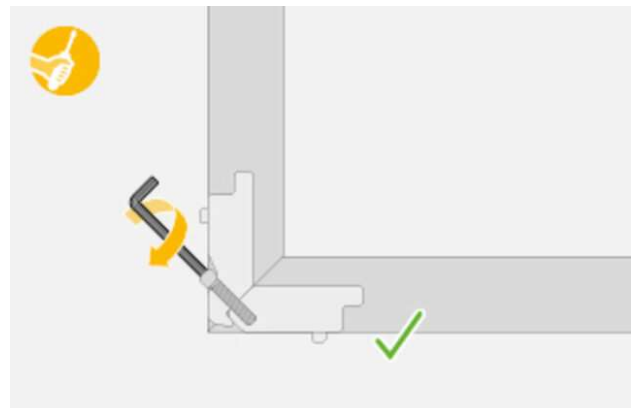

Der Aufpreis für das Modell IPT 13 Rahmen berechnet sich mit einem Aufschlag von 25% auf das jeweilige Modell IPT 13 gemäß Preisliste.

Neu: Modell IPT 13 Rahmen

Der **umlaufende Montagerahmen** bietet den Vorteil, dass neben der Seitenwand- jetzt auch die **Rückwandmontage** möglich wird. Die IPT13 Rahmen kann damit nicht nur **einfacher, sondern auch sichtbar schneller** vor Ort verbaut werden.

Optional bieten wir den Montagerahmen bis zu einer Breite von maximal 140 cm für 169,00 Euro bereits vormontiert.

Alternativ kann der im Lieferumfang bereits auf Gehrung geschnittene Montagerahmen auch vor Ort montiert werden. Dafür werden nur die 4 Eckverbinder in den passenden Stanzungen der Profile eingerastet und mit dem beiliegenden Inbusschlüssel schnell und einfach verschraubt.